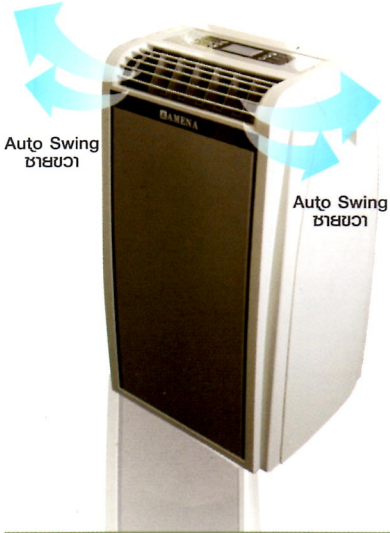

สำนักงาน
บนอาคารสูง

ร้านค้า,
บ้านพักอาศัย

งานพิธี
กิจกรรมกลางแจ้ง

รีสอร์ท
โรงแรม

ห้องสมุด
ห้องคอมพิวเตอร์

เครื่องปรับอากาศเคลื่อนที่อามีน่า ใหม่ล่าสุดที่พร้อมให้คุณสัมผัสด้วยตัวเอง สามารถใช้งานได้หลากหลาย ทั้งโอกาสและสถานที่ด้วยระบบทำความเย็น, ลดความชื้น, ฟูมฟองสวยงาม น้ำหนักเบาเคลื่อนย้ายสะดวก ควบคุมการทำงานด้วยรีโมทคอนโทรลไร้สาย และแผงควบคุมหน้าจอร์บบดิจิทัลแสดงการทำงานที่ตัวเครื่อง

ACL012-CPV

Features

Specifications

- สามารถทำความเย็นและลดความชื้น
- สามารถปรับทิศทางลมได้ 4 ทิศทาง (ซ้าย-ขวา Auto, บน-ล่าง แบบ Manual)
- มีหน้าจอบอกอุณหภูมิที่ตัวเครื่อง
- มีแผ่น Filter กรองฝุ่น ถอดล้างทำความสะอาดได้ง่าย
- ระบบระเหยน้ำอัตโนมัติ
- ขนาดเล็กกระทัดรัด เคลื่อนย้ายสะดวก
- คอมเพรสเซอร์โรตารีที่ไร้เสียงเงียบ
- พัดลม 3 สปีด พร้อม Auto
- ตั้งเวลาเปิด-ปิดได้สูงสุด 12 ชม.

อุปกรณ์ที่มาพร้อมกับตัวเครื่อง

- รีโมทคอนโทรลไร้สาย
- ชุดท่อลมระบายความร้อน
- ชุดปากท่อดึงร่องเลื่อนและรางเลื่อนยึดหน้าต่าง

ขนาดความเย็น	Btu/hr	12,000
โหมดการทำงาน		Cool - Fan - Dry - Smart
ตั้งเวลาเปิด-ปิด		1-12 ชม.
ความดัง (Hi-Med-Low)	dB(A)	53/50/47
แหล่งจ่ายไฟฟ้า	V/Ph/Hz	220/1/50
กำลังไฟฟ้าที่ใช้	W	1,280
กระแสไฟฟ้า	A	5.9
อัตราส่วนประสิทธิภาพพลังงาน	EER	9.37
ปริมาณลม	m3/h	350
ขนาดความเย็น	กว้าง mm.	463
	สูง mm.	775
	ลึก mm.	382
สารทำความเย็น		R-22
สปีดพัดลม		Hi-Med-Low-Auto
การปรับทิศทางลม		ซ้าย-ขวา Auto, บน-ล่าง Manual
น้ำหนัก	Kg.	32

Remote Control ชนิดไร้สาย

หน้าจอบอกอุณหภูมิที่ตัวเครื่อง

TOWER FAN

Features

BIG COLORFUL DISPLAY

ดีไซน์สวย ทันสมัย หน้าจอสีแบบดิจิทัล พร้อมตัวเลขบอกอุณหภูมิห้อง และสัญลักษณ์แสดงการทำงานต่างๆ

IONIZER

เพียงกดปุ่ม ION ระบบจะทำการปล่อยไอออนลบ ช่วยจับอนุภาคเล็กๆ หรือฝุ่นที่กระจายอยู่ในอากาศ รวมถึงกำจัดกลิ่นอับชื้นที่ไม่พึงประสงค์ ทำให้อากาศภายในห้องสะอาดสดชื่น