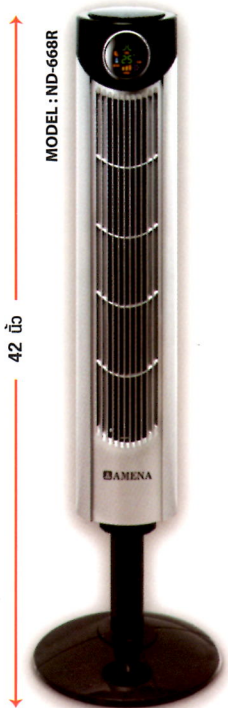

ACL012-CPV

Features

Specifications

- สามารถทำความเย็นและลดความชื้น
- สามารถปรับทิศทางลมได้ 4 ทิศทาง (ซ้าย-ขวา Auto, บน-ล่าง แบบ Manual)
- มีหน้าจอบอกอุณหภูมิที่ตัวเครื่อง
- มีแผ่น Filter กรองฝุ่น ถอดล้างทำความสะอาดได้ง่าย
- ระบบระเหยน้ำอัตโนมัติ
- ขนาดเล็กกระทัดรัด เคลื่อนย้ายสะดวก
- คอมเพรสเซอร์โรตารีที่ไร้เสียงเงียบ
- พัดลม 3 สปีด พร้อม Auto
- ตั้งเวลาเปิด-ปิดได้สูงสุด 12 ชม.

อุปกรณ์ที่มาพร้อมกับตัวเครื่อง

- รีโมทคอนโทรลไร้สาย
- ชุดท่อลมระบายความร้อน
- ชุดปากท่อดึงร่องเลื่อนและรางเลื่อนยึดหน้าต่าง

ขนาดความเย็น	Btu/hr	12,000
โหมดการทำงาน		Cool - Fan - Dry - Smart
ตั้งเวลาเปิด-ปิด		1-12 ชม.
ความดัง (Hi-Med-Low)	dB(A)	53/50/47
แหล่งจ่ายไฟฟ้า	V/Ph/Hz	220/1/50
กำลังไฟฟ้าที่ใช้	W	1,280
กระแสไฟฟ้า	A	5.9
อัตราส่วนประสิทธิภาพพลังงาน	EER	9.37
ปริมาณลม	m3/h	350
ขนาดความเย็น	กว้าง mm.	463
	สูง mm.	775
	ลึก mm.	382
สารทำความเย็น		R-22
สปีดพัดลม		Hi-Med-Low-Auto
การปรับทิศทางลม		ซ้าย-ขวา Auto, บน-ล่าง Manual
น้ำหนัก	Kg.	32

Remote Control ชนิดไร้สาย

หน้าจอบอกอุณหภูมิที่ตัวเครื่อง

TOWER FAN

Features

BIG COLORFUL DISPLAY

ดีไซน์สวย ทันสมัย หน้าจอสีแบบดิจิทัล พร้อมตัวเลขบอกอุณหภูมิห้อง และสัญลักษณ์แสดงการทำงานต่างๆ

IONIZER

เพียงกดปุ่ม ION ระบบจะทำการปล่อยไอออนลบ ช่วยจับอนุภาคเล็กๆ หรือฝุ่นที่กระจายอยู่ในอากาศ รวมถึงกำจัดกลิ่นอับชื้นที่ไม่พึงประสงค์ ทำให้อากาศภายในห้องสะอาดสดชื่น

SLEEP MODE

เพราะการนอนเป็นเรื่องสำคัญ เพียงกดปุ่ม MODE หน้าจอจะแสดงสัญลักษณ์ ตัวเครื่องจะปรับกระแสลมให้เหมาะสมกับการนอนภายใน 30 นาที ช่วยให้คุณหลับสบายยิ่งขึ้น

80° OSCILLATION

กดปุ่ม OSC พัดลมจะทำงานด้วยการส่ายอัตโนมัติในรัศมี 80 องศา ช่วยให้การกระจายลมเย็นสบายได้อย่างทั่วถึง